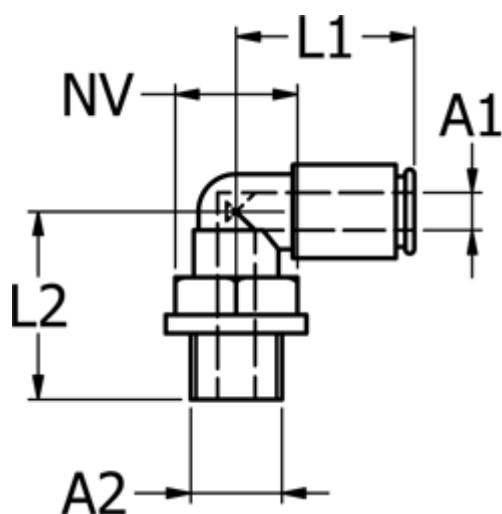

Varenummer: 5867540388
Beskrivelse: Metalfitting 754.038-8, Ø8 - G 3/8"
Push-in vinkel

Mål

Gevind A2	= G 3/8"
L1	= 23.6
L2	= 27.1
NV	= 17
Udvendig slangediameter A1	= 8